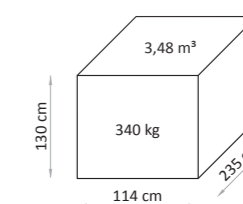

Focus on

1. Wet table with electric height adjustment, vichy shower, bolero, water mattress with Energy Heat System, steam bath, color therapy: 7 functions for a wide range of customized treatments
   - Experience Spa Programs
   - Water mattress with heating
   - Excellent flexibility of use
   - Up and Down electric adjustment
   - Vichy Shower with prepare function
   - Savonage upon request
2. Wet table con sollevamento elettrico, vichy shower, bolero, materasso ad acqua riscaldato con Energy Heat, bagno di vapore, cromoterapia e infrarossi: 7 funzioni per offrire molteplici trattamenti personalizzati
   - Percorsi Spa Emozionali
   - Materasso ad acqua con riscaldamento
   - Grande flessibilità di utilizzo
   - Regolazione elettrica dell'altezza
   - Vichy Shower con funzione "prepare"
   - Savonage a richiesta