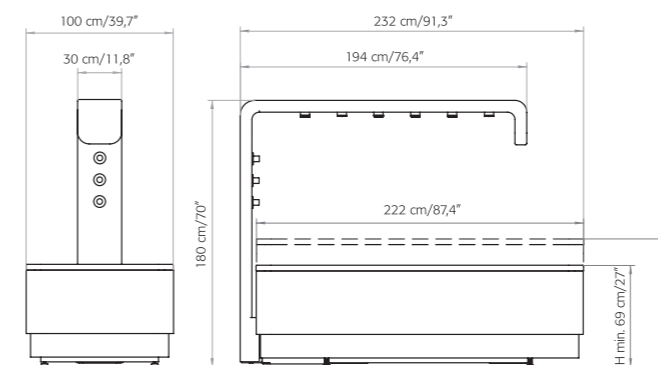

Focus on

1. Wet table with electric height adjustment, vichy shower, bolero, water mattress with Energy Heat System, steam bath, color therapy: 7 functions for a wide range of customized treatments
   - Experience Spa Programs
   - Water mattress with heating
   - Excellent flexibility of use
   - Up and Down electric adjustment
   - Vichy Shower with prepare function
   - Savonage upon request
2. Wet table con sollevamento elettrico, vichy shower, bolero, materasso ad acqua riscaldato con Energy Heat, bagno di vapore, cromoterapia e infrarossi: 7 funzioni per offrire molteplici trattamenti personalizzati
   - Percorsi Spa Emozionali
   - Materasso ad acqua con riscaldamento
   - Grande flessibilità di utilizzo
   - Regolazione elettrica dell'altezza
   - Vichy Shower con funzione "prepare"
   - Savonage a richiesta