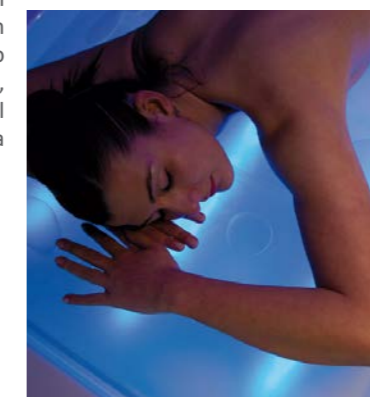

ENERGY HEAT SYSTEM

Featuring a heating plate to adjust the mattress water temperature, thus drastically reducing water consumption while at the same time maximizing the practitioner's time and ensuring a comfortable temperature for the client.

SISTEMA ENERGY HEAT

Dotato di una piastra riscaldante per regolare la temperatura dell'acqua nel materasso, permettendo di ridurre drasticamente il consumo d'acqua, massimizzando al contempo il tempo del professionista e garantendo una temperatura confortevole per il cliente.