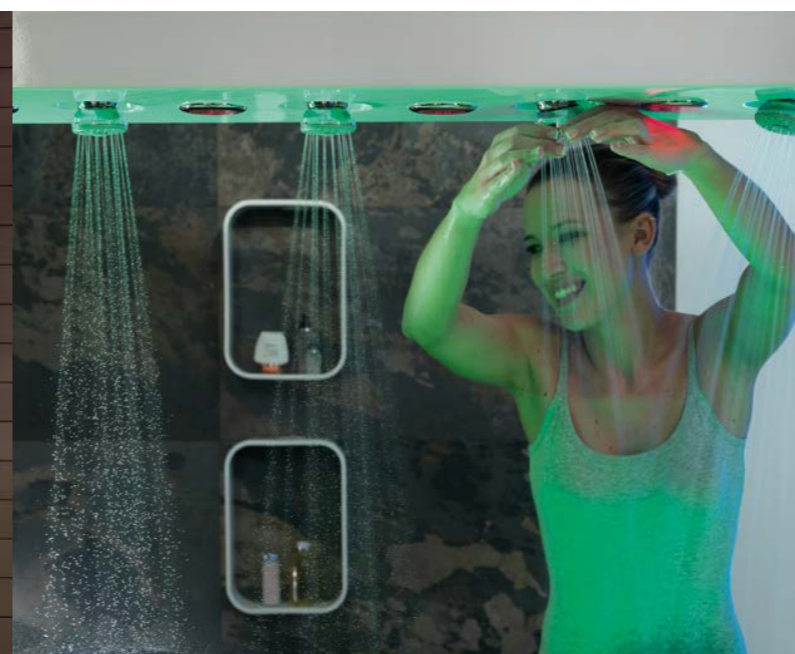

COD. 140

The most revolutionary Spa equipment on the market. A multi-function treatment room that combines all the latest treatment technologies with a unique and modern design. The unit offers a wide range of treatment options, including hydrotherapy and peeling, slimming, toning, exfoliating and stress-relief sessions, relaxation, facials and much, much more. Aemotio SPA: water, light and heat for countless wellness programs and exceptional aesthetic results.

L'attrezzatura Spa più rivoluzionaria sul mercato. Una sala trattamenti multifunzione che combina tutte le più recenti tecnologie di trattamento con un design unico e moderno. La postazione offre una vasta gamma di trattamenti, tra cui idroterapia e peeling, dimagrimento, tonificazione, esfoliazione e trattamenti relax, trattamenti per il viso e molto altro ancora. Aemotio SPA: acqua, luce e calore per innumerevoli programmi benessere e risultati estetici eccezionali.

Focus on

1. Wet table with electric height adjustment, vichy shower, bolero, water mattress with Energy Heat System, steam bath, color therapy: 7 functions for a wide range of customized treatments
   - Experience Spa Programs
   - Water mattress with heating
   - Excellent flexibility of use
   - Up and Down electric adjustment
   - Vichy Shower with prepare function
   - Savonage upon request
2. Wet table con sollevamento elettrico, vichy shower, bolero, materasso ad acqua riscaldato con Energy Heat, bagno di vapore, cromoterapia e infrarossi: 7 funzioni per offrire molteplici trattamenti personalizzati
   - Percorsi Spa Emozionali
   - Materasso ad acqua con riscaldamento
   - Grande flessibilità di utilizzo
   - Regolazione elettrica dell'altezza
   - Vichy Shower con funzione "prepare"
   - Savonage a richiesta