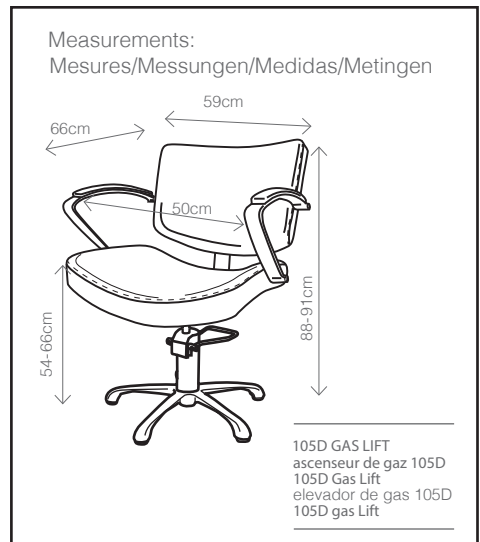

# STYLING CHAIR KATE

UK Ref: 855757 - black  
CE Ref: IT031117/VR059598

Contents of the box:  
Contenu de la boîte/Inhoud van de doos/Inhalt der Box/Contenido de la